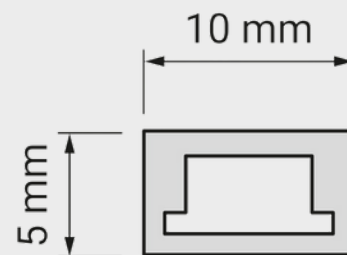

# TREND FLAT 10x5

## Profil nawierzchniowy

Profil oświetleniowy wykonany z tworzywa o kolorze mlecznym, zaprojektowany z myślą o umożliwieniu wsunięcia do niego taśmy LED. Dzięki specjalnej konstrukcji, może pełnić rolę klosza, rozpraszając światło w sposób równomierny i subtelny. Profil ten nadaje się do zastosowań w meblach, a także w innych miejscach, gdzie potrzebne jest dyskretne i funkcjonalne oświetlenie. Jest prosty w instalacji i łatwo dostępny do montażu.

## SPECYFIKACJA

Rodzaj Oświetlenia	Użytkowe / Dekoracyjne
Materiał	Tworzywo sztuczne
Kolor	Mleczny / Transparentny
Maksymalna długość produktu	2000mm
Klasa Energetyczne	Dane zależne od zastosowanego źródła światła
Moc	Dane zależne od zastosowanego źródła światła
Napięcie robocze	24V DC / 12V DC / 6V DC
Barwa światła	Biały ciepły / Biały neutralny / Biały zimny / RGB
Stopień ochrony	IP20
Długość przewodu	2000 mm