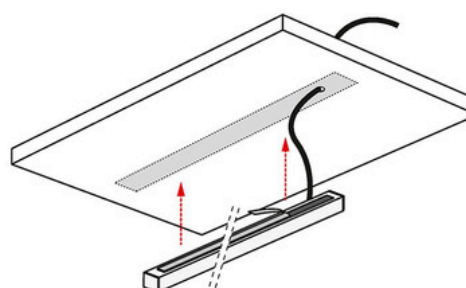

Trend Max 30×50

Oberflächenmontierte Beleuchtungsprofile

Beleuchtungsprofil aus milchigem Kunststoff, entworfen für die einfache Aufnahme eines LED-Streifens. Dank seiner speziellen Konstruktion kann es als Abdeckung dienen und das Licht gleichmäßig und subtil verteilen. Dieses Profil eignet sich für den Einsatz in Möbeln sowie an anderen Stellen, wo dezente und funktionale Beleuchtung benötigt wird. Es ist einfach zu installieren und leicht zugänglich für die Montage.

Art der Beleuchtung	Dekorativ / Funktionell
Material	Kunststoff
Farbe	Opal / Transparent
Maximale Produktlänge	2000mm
Energieeffizienzklasse	Die Daten hängen von der verwendeten Lichtquelle ab.
Leistung	Die Daten hängen von der verwendeten Lichtquelle ab.
Betriebsspannung	24V DC / 12V DC / 6V DC
Lichtfarbe	Warmweiß / Neutralweiß / Kaltweiß / Blau / RGB
Schutzklasse	IP20
Kabellänge	2000 mm