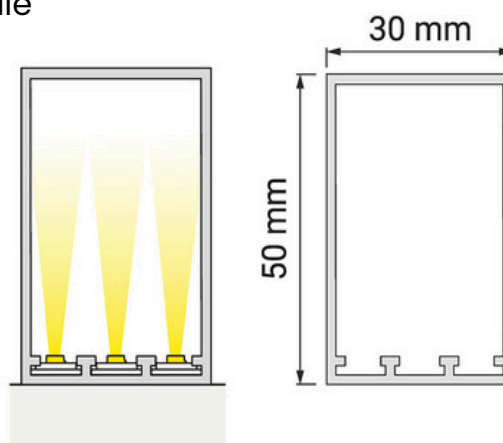

Trend Max 30×50

Oberflächenmontierte Beleuchtungsprofile

Beleuchtungsprofil aus milchigem Kunststoff, entworfen für die einfache Aufnahme eines LED-Streifens. Dank seiner speziellen Konstruktion kann es als Abdeckung dienen und das Licht gleichmäßig und subtil verteilen. Dieses Profil eignet sich für den Einsatz in Möbeln sowie an anderen Stellen, wo dezente und funktionale Beleuchtung benötigt wird. Es ist einfach zu installieren und leicht zugänglich für die Montage.

Art der Beleuchtung	Dekorativ / Funktionell
Material	Kunststoff
Farbe	Opal / Transparent
Maximale Produktlänge	2000mm
Energieeffizienzklasse	Die Daten hängen von der verwendeten Lichtquelle ab.
Leistung	Die Daten hängen von der verwendeten Lichtquelle ab.
Betriebsspannung	24V DC / 12V DC / 6V DC
Lichtfarbe	Warmweiß / Neutralweiß / Kaltweiß / Blau / RGB
Schutzklasse	IP20
Kabellänge	2000 mm