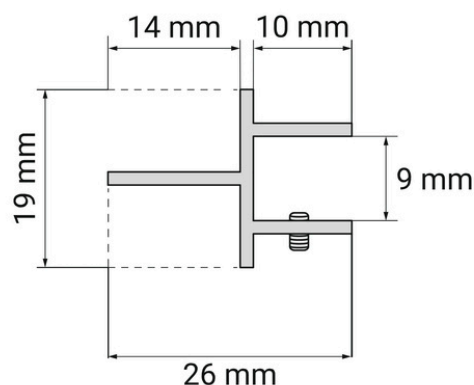

## Opis

Profil LED przeznaczony do efektywnego oświetlenia półek w regałach, witrynach, bibliotekach i innych meblach. Profil świeci w dwóch kierunkach: w dół i do góry, zapewniając równomierne oświetlenie całej powierzchni półki.

### **Dodatkowe informacje:**

- Profile Duo LED 2D dostępne są w różnych długościach.
- Na życzenie klienta istnieje możliwość wykonania profili o niestandardowych parametrach.

Rodzaj oświetlenia	Dekoracyjne
Materiał	Aluminium
Kolor	Aluminium / Czarny / Biały
Maksymalna długość produktu	3000mm
Klasa energetyczna	Dane zależne od zastosowanego źródła światła
Moc	Dane zależne od zastosowanego źródła światła
Napięcie robocze	24V DC / 12V DC / 6V DC
Barwa światła	Biały ciepły / Biały neutralny / Biały zimny / RGB
Stopień ochrony	IP20
Długość przewodu	2000 mm