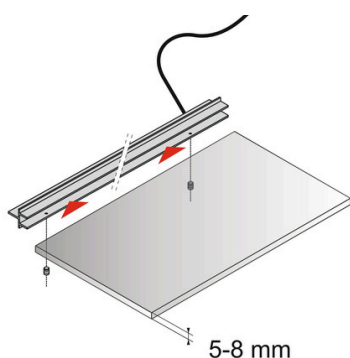

## Opis

Profil LED przeznaczony do efektywnego oświetlenia półek w regałach, witrynach, bibliotekach i innych meblach. Profil świeci w dwóch kierunkach: w dół i do góry, zapewniając równomierne oświetlenie całej powierzchni półki.

### **Dodatkowe informacje:**

- Profile Duo LED 2D dostępne są w różnych długościach.
- Na życzenie klienta istnieje możliwość wykonania profili o niestandardowych parametrach.

Rodzaj oświetlenia	Dekoracyjne
Materiał	Aluminium
Kolor	Aluminium / Czarny / Biały
Maksymalna długość produktu	3000mm
Klasa energetyczna	Dane zależne od zastosowanego źródła światła
Moc	Dane zależne od zastosowanego źródła światła
Napięcie robocze	24V DC / 12V DC / 6V DC
Barwa światła	Biały ciepły / Biały neutralny / Biały zimny / RGB
Stopień ochrony	IP20
Długość przewodu	2000 mm