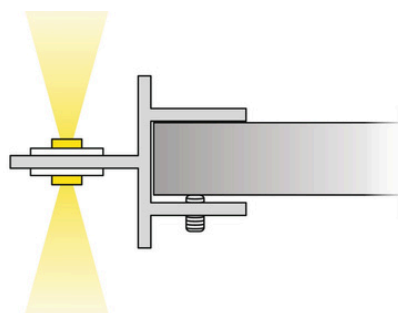

## Opis

Profil LED przeznaczony do efektywnego oświetlenia półek w regałach, witrynach, bibliotekach i innych meblach. Profil świeci w dwóch kierunkach: w dół i do góry, zapewniając równomierne oświetlenie całej powierzchni półki.

### **Dodatkowe informacje:**

- Profile Duo LED 2D dostępne są w różnych długościach.
- Na życzenie klienta istnieje możliwość wykonania profili o niestandardowych parametrach.

Rodzaj oświetlenia	Dekoracyjne
Materiał	Aluminium
Kolor	Aluminium / Czarny / Biały
Maksymalna długość produktu	3000mm
Klasa energetyczna	Dane zależne od zastosowanego źródła światła
Moc	Dane zależne od zastosowanego źródła światła
Napięcie robocze	24V DC / 12V DC / 6V DC
Barwa światła	Biały ciepły / Biały neutralny / Biały zimny / RGB
Stopień ochrony	IP20
Długość przewodu	2000 mm