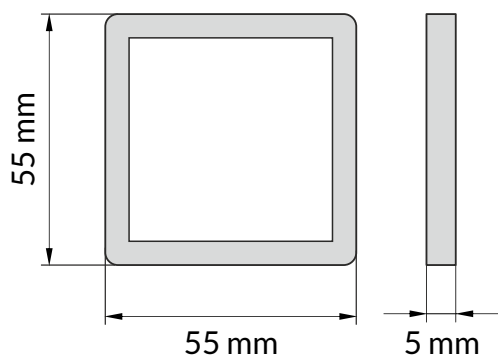

Technische Zeichnung:

Technische Daten:

Lichtfarbe: warmweiß, kaltweiß, neutralweiß, blau
Schutzklasse: Klasse III
Diffusor: milchfarbige
Rahmenfarbe: schwarz, weiß, Aluminium
Leistung: 1,5 W
Montage: Aufbaumontage
Versorgungsspannung: 12V DC/5V DC
Netzkabel: 2m
Schutzart: IP20

Punktbeleuchtung SQUARE