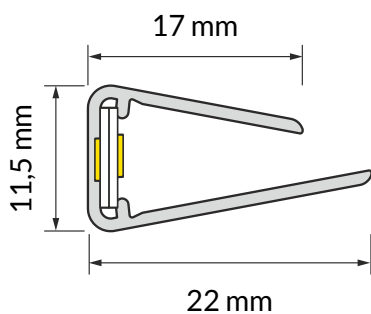

### Technische Zeichnung:

### Vorteile:

- Erzielung von zwei Lichtrichtungen durch den zusätzlichen LED-Streifen mit verbesserten Parametern zur Beleuchtung hinten am Schrank, bei gleichem Stromverbrauch wie bei Verwendung eines Standard-LED-Streifens,
- Erhältlich in einer Standardlänge von 63 mm,
- in einer bestimmten Länge erhältlich (maximal bis zu 2 m.),
- dekoratives Licht für offene Regale und Kastenmöbel mit bidirektionaler Beleuchtung.