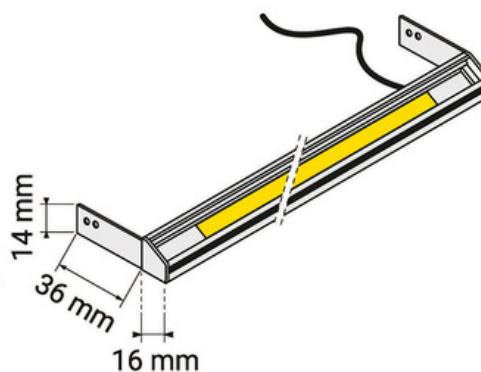

Starline Micro Drawer

Oświetlenie Szuflad

Opis

Profil aluminiowy nawierzchniowy do oświetlenia szuflad. Podobnie jak Starline Micro, ten produkt został zaprojektowany z myślą o łatwym wklejeniu taśmy LED, zapewniając oświetlenie pod kątem. Dodatkowo wyposażony jest w specjalne uchwyty, umożliwiające łatwy montaż w szufladach.

Rodzaj oświetlenia	Użytkowe
Materiał	Aluminium
Kolor	Aluminium
Rodzaj klosza	Mleczny / Transparentny
Maksymalna długość produktu	2000mm
Klasa energetyczna	Dane zależne od zastosowanego źródła światła
Moc	Dane zależne od zastosowanego źródła światła
Napięcie robocze	24V DC / 12V DC / 6V DC
Barwa światła	Biały ciepły / Biały neutralny / Biały zimny
Stopień ochrony	IP20
Długość przewodu	2000 mm
Wyłącznik	IR / Active / Rummy