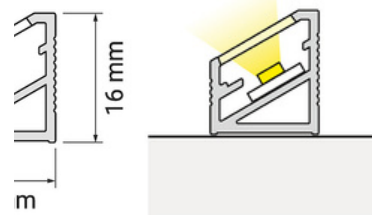

Starline Micro Drawer

Oświetlenie Szuflad

Opis

Profil aluminiowy nawierzchniowy do oświetlenia szuflad. Podobnie jak Starline Micro, ten produkt został zaprojektowany z myślą o łatwym wklejeniu taśmy LED, zapewniając oświetlenie pod kątem. Dodatkowo wyposażony jest w specjalne uchwyty, umożliwiające łatwy montaż w szufladach.

Rodzaj oświetlenia	Użytkowe
Materiał	Aluminium
Kolor	Aluminium
Rodzaj klosza	Mleczny / Transparentny
Maksymalna długość produktu	2000mm
Klasa energetyczna	Dane zależne od zastosowanego źródła światła
Moc	Dane zależne od zastosowanego źródła światła
Napięcie robocze	24V DC / 12V DC / 6V DC
Barwa światła	Biały ciepły / Biały neutralny / Biały zimny
Stopień ochrony	IP20
Długość przewodu	2000 mm
Wyłącznik	IR / Active / Rummy