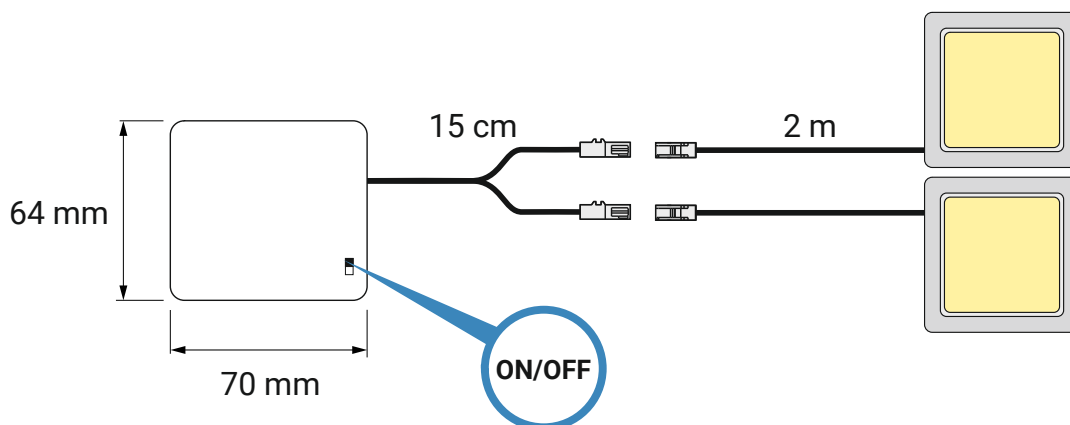

Square Battery Set

Oświetlenie Bateryjne

Opis

Praktyczny zestaw oświetleniowy, który umożliwia łatwe i szybkie oświetlenie półek i szaf bez konieczności korzystania z zewnętrznego zasilania. Zestaw zawiera dwa świetlne moduły "Square" LED oraz pojemnik na baterie.

Rodzaj oświetlenia	Dekoracyjne
Materiał	Tworzywo sztuczne
Moc	2 x Square - 0,3W
Kolor	Aluminium / Czarny
Rodzaj Klosza	Mleczny / Transparentny
Typ Baterii	4 x AA 1,5V LR6
Barwa światła	Biały ciepły / Biały neutralny / Biały zimny
Stopień ochrony	IP20
Długość przewodu	2000 mm