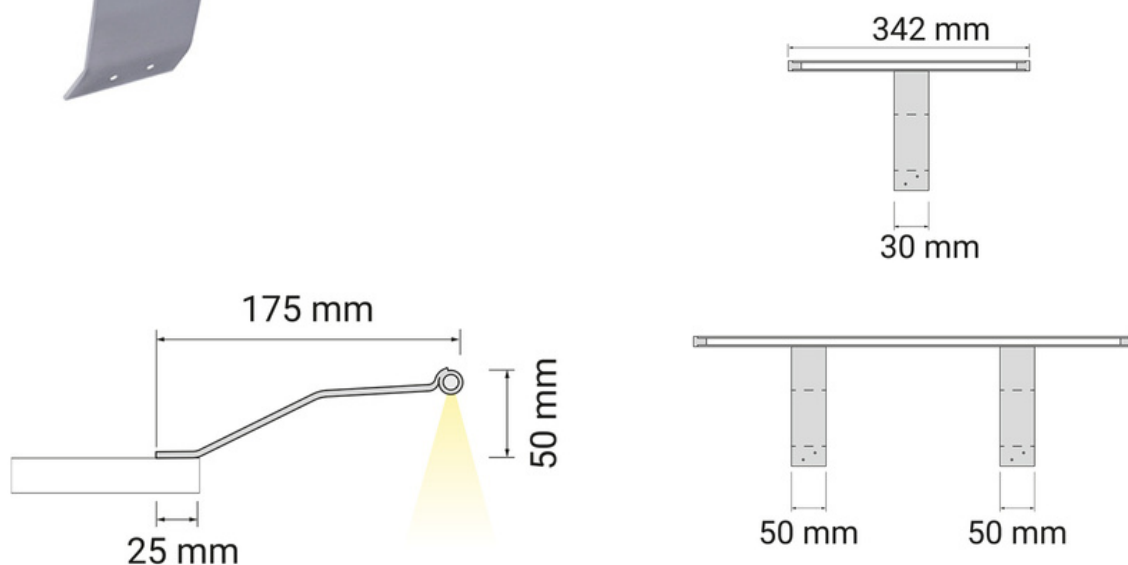

Slim Plus

Wysięgniki LED

Opis

Lampa LED na wysięgniku o szerokości 60 cm, dostępna w kolorze chrom i mocy 6V.

Rodzaj oświetlenia	Użytkowe
Materiał	Tworzywo sztuczne
Kolor	Chrom
Rodzaj Klosza	Mleczny
Klasa Energetyczna	Dane zależne od zastosowanego źródła światła
Moc	12W
Napięcie robocze	12V DC 350mA
Barwa światła	Biały neutralny
Stopień ochrony	IP20
Długość przewodu	2000 mm