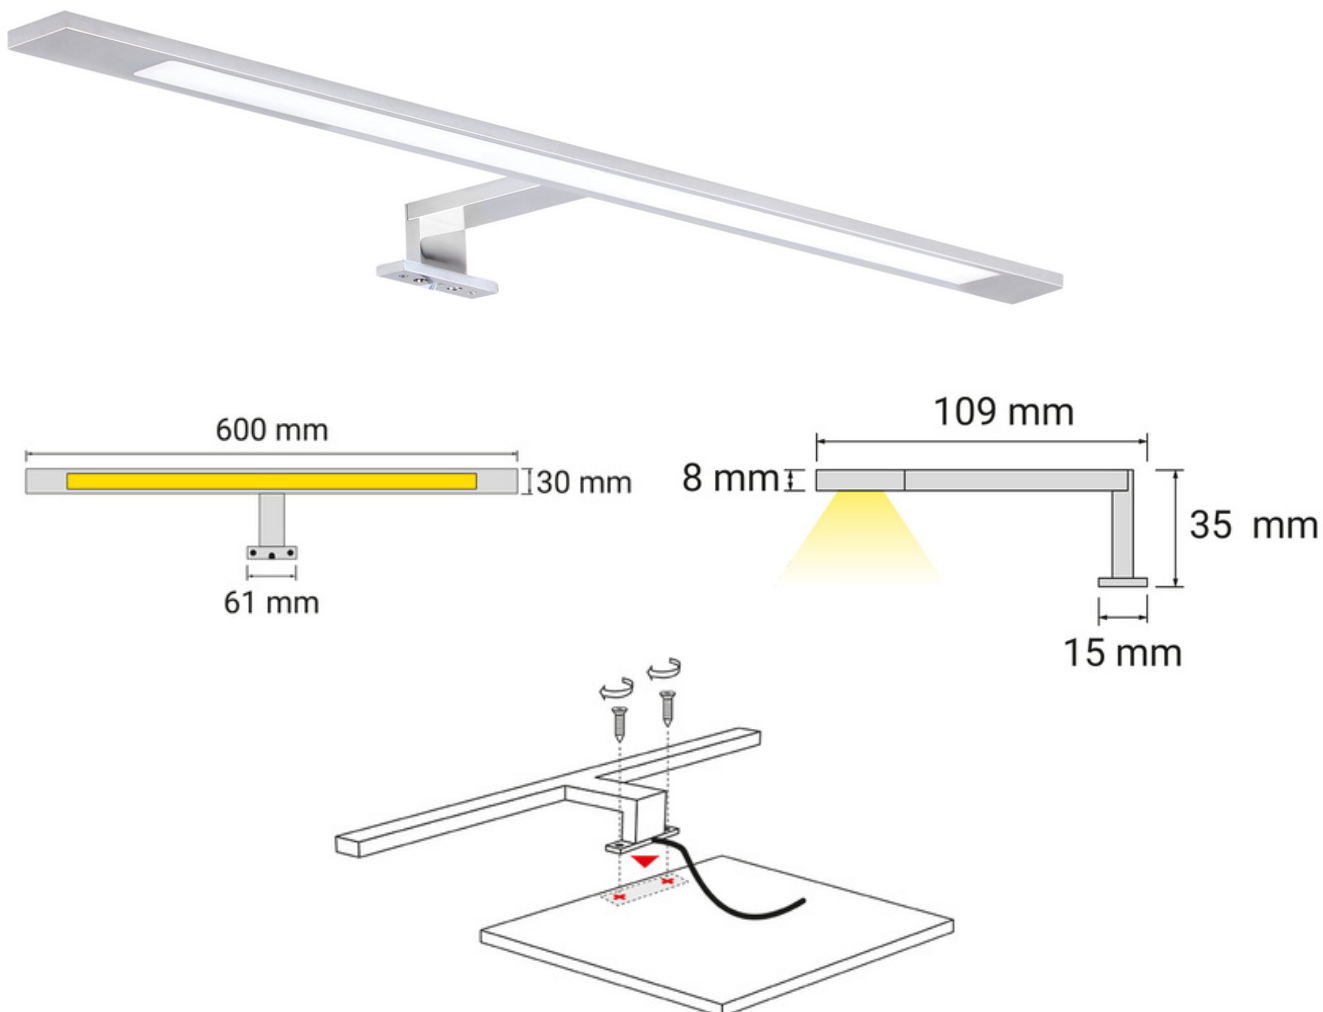

# Simeto 600

Wysięgniki LED

## Opis

Lampa LED na wysięgniku o szerokości 60 cm, dostępna w kolorze chrom i mocy 6V.

Rodzaj oświetlenia	Użytkowe
Materiał	Tworzywo sztuczne
Kolor	Chrom
Rodzaj klosza	Mleczny
Klasa Energetyczna	Dane zależne od zastosowanego źródła światła
Moc	12W
Napięcie robocze	12V DC 350mA
Barwa światła	Biały neutralny
Stopień ochrony	IP20
Długość przewodu	2000 mm