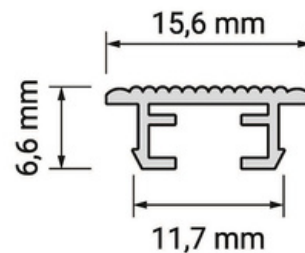

Rodled Mini

Profile Oświetleniowe Wpuszczane

Opis

Profil oświetleniowy wykonany z tworzywa o kolorze mlecznym, zaprojektowany z myślą o umożliwieniu wsunięcia do niego taśmy LED. Dzięki specjalnej konstrukcji, może pełnić rolę klosza, rozpraszając światło w sposób równomierny i subtelny. Profil ten nadaje się do zastosowań w meblach, a także w innych miejscach, gdzie potrzebne jest dyskretne i funkcjonalne oświetlenie. Jest prosty w instalacji i łatwo dostępny do montażu.

Rodzaj oświetlenia	Dekoracyjne
Materiał	Tworzywa sztuczne
Rodzaj klosza	Mleczny
Maksymalna długość produktu	2000mm
Klasa energetyczna	Dane zależne od zastosowanego źródła światła
Moc	Dane zależne od zastosowanego źródła światła
Napięcie robocze	24V DC / 12 V DC / 6V DC
Barwa światła	Biały ciepły / Biały neutralny / Biały zimny / RGB
Stopień ochrony	IP20
Długość przewodu	2000 mm