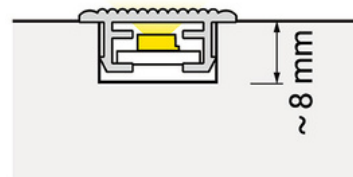

Rodled Mini

Profile Oświetleniowe Wpuszczane

Opis

Profil oświetleniowy wykonany z tworzywa o kolorze mlecznym, zaprojektowany z myślą o umożliwieniu wsunięcia do niego taśmy LED. Dzięki specjalnej konstrukcji, może pełnić rolę klosza, rozpraszając światło w sposób równomierny i subtelny. Profil ten nadaje się do zastosowań w meblach, a także w innych miejscach, gdzie potrzebne jest dyskretne i funkcjonalne oświetlenie. Jest prosty w instalacji i łatwo dostępny do montażu.

Rodzaj oświetlenia	Dekoracyjne
Materiał	Tworzywa sztuczne
Rodzaj klosza	Mleczny
Maksymalna długość produktu	2000mm
Klasa energetyczna	Dane zależne od zastosowanego źródła światła
Moc	Dane zależne od zastosowanego źródła światła
Napięcie robocze	24V DC / 12 V DC / 6V DC
Barwa światła	Biały ciepły / Biały neutralny / Biały zimny / RGB
Stopień ochrony	IP20
Długość przewodu	2000 mm