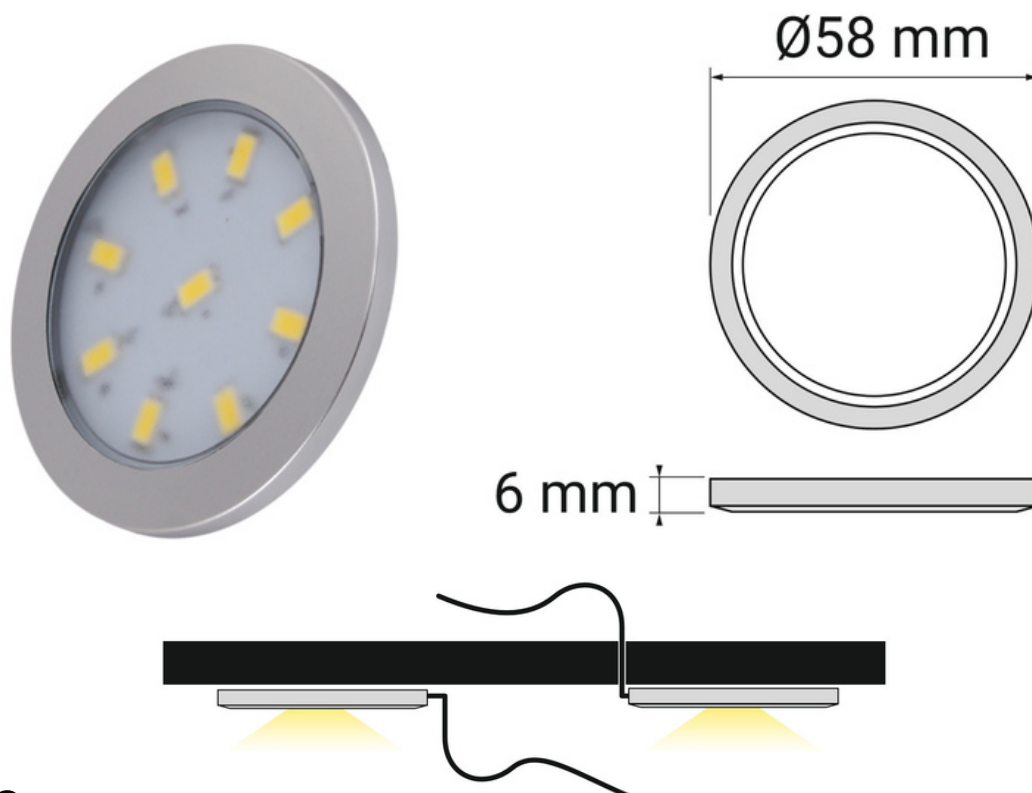

# Orbit XL

Oświetlenie Punktowe Meblowe

## Opis

Oświetlenie punktowe meblowe ORBIT okrągła i płaska oprawa LED, idealnie nadająca się do oświetlania blatów kuchennych, szafek, regałów i innych powierzchni meblowych. Oprawa ORBIT charakteryzuje się:

**Niskim profilem** – wysokość oprawy wynosi zaledwie 6 mm, co czyni ją niezwykle dyskretną i elegancką.

**Dostępnością w różnych barwach światła** – ciepłej, neutralnej i zimnej.

Rodzaj oświetlenia	Użytkowe
Materiał	Tworzywo sztuczne
Kolor	Aluminium / Czarny / Biały
Rodzaj klosza	Mleczny / Transparentny
Klasa energetyczna	Dane zależne od zastosowanego źródła światła
Moc	3W
Napięcie robocze	12V DC
Barwa światła	Biały ciepły / Biały neutralny / Biały zimny
Stopień ochrony	IP20
Długość przewodu	2000 mm