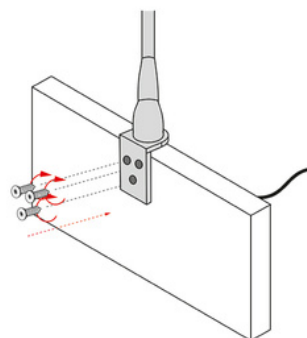

Modus Touch

Wysięgniki LED

Opis

Oprawa LED z elastycznym ramieniem

Funkcje:

- Włączanie i wyłączenie dotykowe
- Regulacja jasności światła

Zastosowanie:

- Oświetlenie boczne sof, kanap i łóżek
- Oświetlenie do czytania

Dzięki elastycznemu ramieniu można łatwo dostosować kierunek i rozproszenie światła, co sprawia, że jest idealna do oświetlenia bocznych części sof, kanap, łóżek oraz do czytania. Montaż na śrubę do wezglowia gwarantuje stabilność i trwałość instalacji.

Rodzaj oświetlenia	Użytkowe
Materiał	Tworzywo sztuczne + Metal
Kolor	Aluminium
Rodzaj Klosza	Mleczny
Klasa Energetyczna	Dane zależne od zastosowanego źródła światła
Moc	1,1W
Napięcie robocze	12V DC
Barwa światła	Biały ciepły / Biały zimny
Stopień ochrony	IP20
Długość przewodu	2000 mm
Wyłącznik	Dotykowy z ściemniaczem