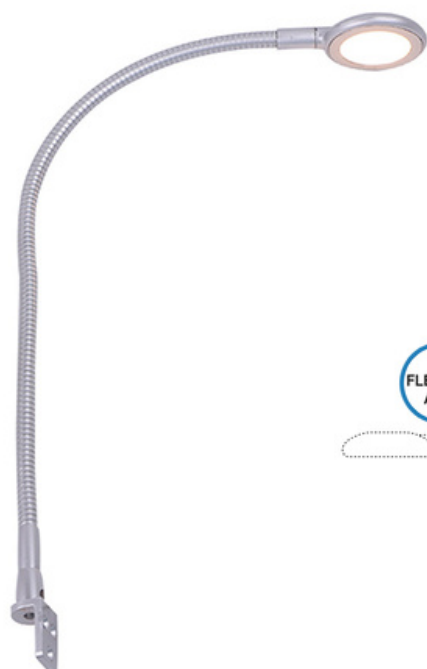

Modus Touch

Wysięgniki LED

Opis

Oprawa LED z elastycznym ramieniem

Funkcje:

- Włączanie i wyłączenie dotykowe
- Regulacja jasności światła

Zastosowanie:

- Oświetlenie boczne sof, kanap i łóżek
- Oświetlenie do czytania

Dzięki elastycznemu ramieniu można łatwo dostosować kierunek i rozproszenie światła, co sprawia, że jest idealna do oświetlenia bocznych części sof, kanap, łóżek oraz do czytania. Montaż na śrubę do wezglowia gwarantuje stabilność i trwałość instalacji.

Rodzaj oświetlenia	Użytkowe
Materiał	Tworzywo sztuczne + Metal
Kolor	Aluminium
Rodzaj Klosza	Mleczny
Klasa Energetyczna	Dane zależne od zastosowanego źródła światła
Moc	1,1W
Napięcie robocze	12V DC
Barwa światła	Biały ciepły / Biały zimny
Stopień ochrony	IP20
Długość przewodu	2000 mm
Wyłącznik	Dotykowy z ściemniaczem