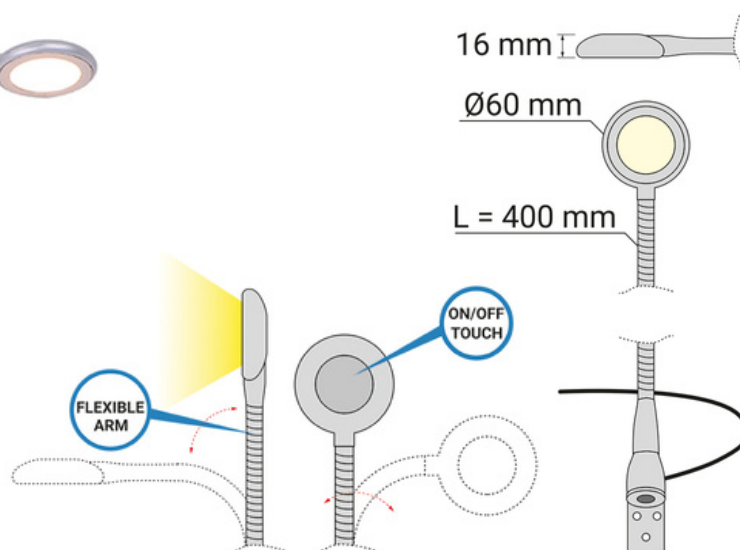

Modus Touch

Wysięgniki LED

Opis

Oprawa LED z elastycznym ramieniem

Funkcje:

- Włączanie i wyłączenie dotykowe
- Regulacja jasności światła

Zastosowanie:

- Oświetlenie boczne sof, kanap i łóżek
- Oświetlenie do czytania

Dzięki elastycznemu ramieniu można łatwo dostosować kierunek i rozproszenie światła, co sprawia, że jest idealna do oświetlenia bocznych części sof, kanap, łóżek oraz do czytania. Montaż na śrubę do wezglowia gwarantuje stabilność i trwałość instalacji.

Rodzaj oświetlenia	Użytkowe
Materiał	Tworzywo sztuczne + Metal
Kolor	Aluminium
Rodzaj Klosza	Mleczny
Klasa Energetyczna	Dane zależne od zastosowanego źródła światła
Moc	1,1W
Napięcie robocze	12V DC
Barwa światła	Biały ciepły / Biały zimny
Stopień ochrony	IP20
Długość przewodu	2000 mm
Wyłącznik	Dotykowy z ściemniaczem