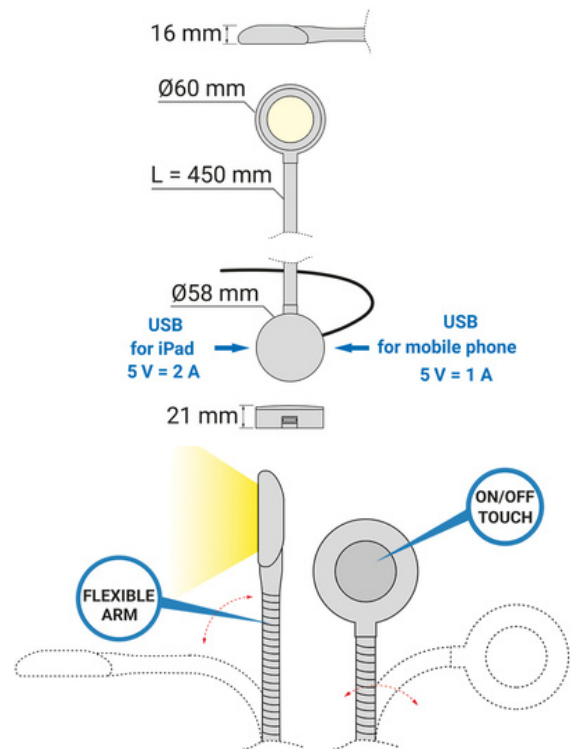

Modus Soft Touch

Wysięgniki LED

Opis

Oprawa LED z elastycznym ramieniem i portami USB

Funkcje:

- Włączanie i wyłączenie dotykowe
- Regulacja jasności światła
- Dwa wbudowane porty USB do ładowania urządzeń mobilnych

Zastosowanie:

- Oświetlenie boczne sof, kanap i łóżek
- Oświetlenie do czytania
- Ładowanie urządzeń mobilnych

Rodzaj oświetlenia	Użytkowe
Materiał	Tworzywo sztuczne + Aluminium
Kolor	Czarny / Biały
Rodzaj Klosza	Mleczny
Klasa Energetyczna	Dane zależne od zastosowanego źródła światła
Moc	2,1W
Napięcie robocze	12V DC
Barwa światła	Biały ciepły / Biały neutralny
Stopień ochrony	IP20
Długość przewodu	2000 mm
Wyłącznik	Dotykowy z ściemniaczem
Wejście USB	1 x USB - A / 1 x USB - C