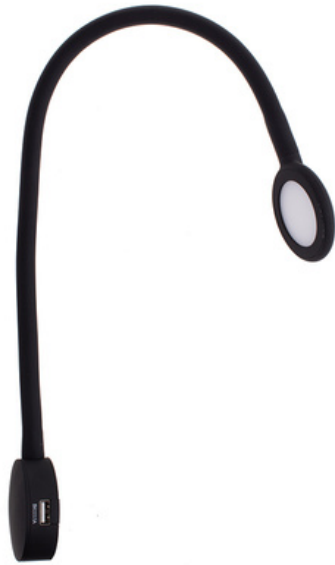

Modus Soft Touch

Wysięgniki LED

Opis

Oprawa LED z elastycznym ramieniem i portami USB

Funkcje:

- Włączanie i wyłączenie dotykowe
- Regulacja jasności światła
- Dwa wbudowane porty USB do ładowania urządzeń mobilnych

Zastosowanie:

- Oświetlenie boczne sof, kanap i łóżek
- Oświetlenie do czytania
- Ładowanie urządzeń mobilnych

Rodzaj oświetlenia	Użytkowe
Materiał	Tworzywo sztuczne + Aluminium
Kolor	Czarny / Biały
Rodzaj Klosza	Mleczny
Klasa Energetyczna	Dane zależne od zastosowanego źródła światła
Moc	2,1W
Napięcie robocze	12V DC
Barwa światła	Biały ciepły / Biały neutralny
Stopień ochrony	IP20
Długość przewodu	2000 mm
Wyłącznik	Dotykowy z ściemniaczem
Wejście USB	1 x USB - A / 1 x USB - C