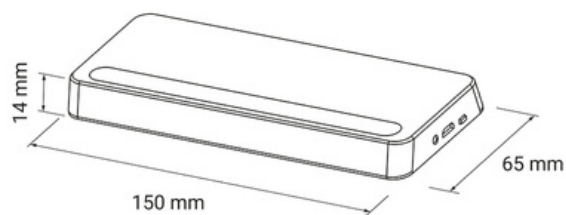

Lumini D

Oświetlenie Bateryjne

Opis

Praktyczny zestaw oświetleniowy, który umożliwia łatwe i szybkie oświetlenie półek i szaf bez konieczności korzystania z zewnętrznego zasilania. Zestaw zawiera dwa klipsy LED oraz pojemnik na baterie.

Rodzaj oświetlenia	Dekoracyjne
Materiał	Tworzywo sztuczne
Kolor	Aluminium
Rodzaj Klosza	Mleczny
Moc	1W
Typ Baterii	Bateria litowa 900mAh
Barwa światła	Biały ciepły / Biały neutralny / Biały zimny
Stopień ochrony	IP20