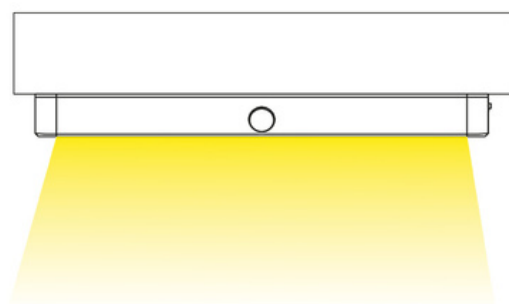

Lumini D

Oświetlenie Bateryjne

Opis

Praktyczny zestaw oświetleniowy, który umożliwia łatwe i szybkie oświetlenie półek i szaf bez konieczności korzystania z zewnętrznego zasilania. Zestaw zawiera dwa klipsy LED oraz pojemnik na baterie.

Rodzaj oświetlenia	Dekoracyjne
Materiał	Tworzywo sztuczne
Kolor	Aluminium
Rodzaj Klosza	Mleczny
Moc	1W
Typ Baterii	Bateria litowa 900mAh
Barwa światła	Biały ciepły / Biały neutralny / Biały zimny
Stopień ochrony	IP20