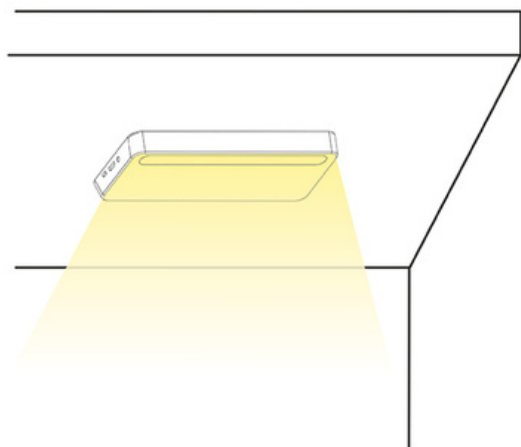

Lumini D

Oświetlenie Bateryjne

Opis

Praktyczny zestaw oświetleniowy, który umożliwia łatwe i szybkie oświetlenie półek i szaf bez konieczności korzystania z zewnętrznego zasilania. Zestaw zawiera dwa klipsy LED oraz pojemnik na baterie.

Rodzaj oświetlenia	Dekoracyjne
Materiał	Tworzywo sztuczne
Kolor	Aluminium
Rodzaj Klosza	Mleczny
Moc	1W
Typ Baterii	Bateria litowa 900mAh
Barwa światła	Biały ciepły / Biały neutralny / Biały zimny
Stopień ochrony	IP20