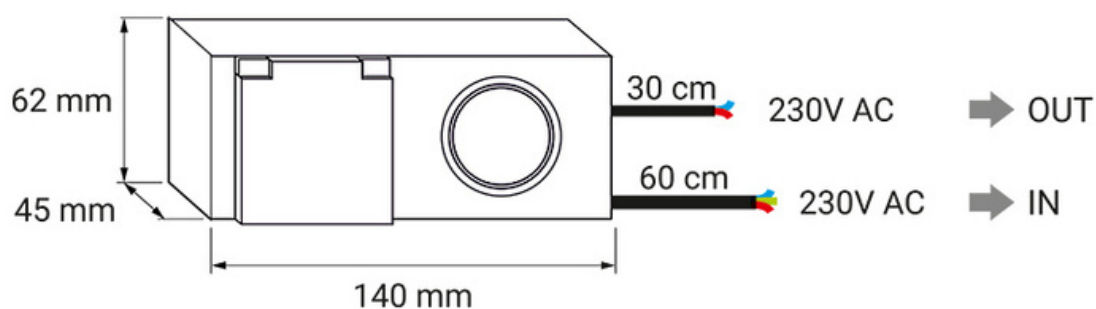

Kombibox IP44 230V AC

Zasilacze LED

Opis

Kombibox IP44 12V to połączenie gniazda elektrycznego i włącznika światła w kompaktowej obudowie, zaprojektowane z myślą o bezpiecznym i funkcjonalnym oświetleniu mebli. Produkt posiada stopień ochrony IP44, co oznacza, że jest odporny na kurz i rozbryzującą się wodę, co czyni go idealnym do zastosowania w kuchni, łazience, a także na zewnątrz.

Materiał	Tworzywo sztuczne + metal
Kolor	Aluminium
Maksymalne obciążenie	16A
Napięcie wejściowe	230V AC
Napięcie wyjściowe	230V AC
Długość przewodu	1 x 600mm / 1 x 300mm
Stopień ochrony	IP44