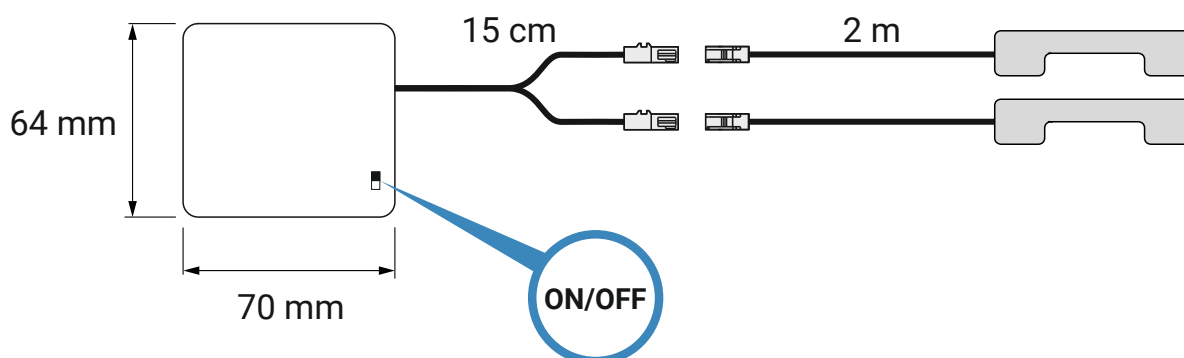

Klips Battery Set

Oświetlenie Bateryjne

Opis

Praktyczny zestaw oświetleniowy, który umożliwi łatwe i szybkie oświetlenie półek i szaf bez konieczności korzystania z zewnętrznego zasilania. Zestaw zawiera dwa klipsy LED oraz pojemnik na baterie.

Rodzaj oświetlenia	Dekoracyjne
Materiał	Tworzywo sztuczne + metal
Moc	2 x Klips – 0,1W
Typ Baterii	4 x AA 1,5V LR6
Barwa światła	Biały ciepły / Biały neutralny / Biały zimny
Stopień ochrony	IP20
Długość przewodu	2000 mm