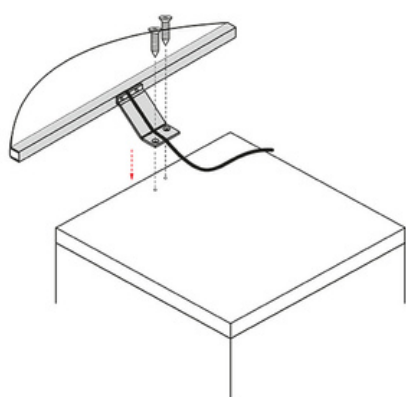

# Ice Line Moon

Wysięgniki LED

## Opis

Wysięgnik meblowy LED. Posiada obudowę z akrylu o kształcie półkola. Wysięgnik dostępny jest w różnych długościach i barwach światła.

Rodzaj oświetlenia	Użytkowe
Materiał	Tworzywo sztuczne + Aluminium
Kolor	Czarny / Aluminium / Biały
Rodzaj klosza	Mleczny
Maksymalna długość produktu	2000mm
Klasa Energetyczna	Dane zależne od zastosowanego źródła światła
Moc	Dane zależne od zastosowanego źródła światła
Napięcie robocze	24V DC / 12V DC / 6V DC
Barwa światła	Biały ciepły / Biały neutralny / Biały zimny
Stopień ochrony	IP20
Długość przewodu	2000 mm