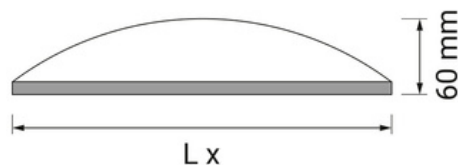

# Ice Line Moon

Wysięgniki LED

## Opis

Wysięgnik meblowy LED. Posiada obudowę z akrylu o kształcie półkola. Wysięgnik dostępny jest w różnych długościach i barwach światła.

Rodzaj oświetlenia	Użytkowe
Materiał	Tworzywo sztuczne + Aluminium
Kolor	Czarny / Aluminium / Biały
Rodzaj klosza	Mleczny
Maksymalna długość produktu	2000mm
Klasa Energetyczna	Dane zależne od zastosowanego źródła światła
Moc	Dane zależne od zastosowanego źródła światła
Napięcie robocze	24V DC / 12V DC / 6V DC
Barwa światła	Biały ciepły / Biały neutralny / Biały zimny
Stopień ochrony	IP20
Długość przewodu	2000 mm