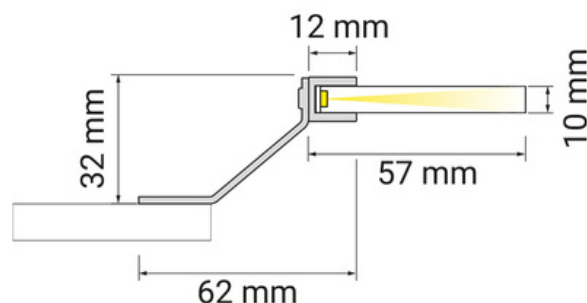

# Ice Line Moon

Wysięgniki LED

## Opis

Wysięgnik meblowy LED. Posiada obudowę z akrylu o kształcie półkola. Wysięgnik dostępny jest w różnych długościach i barwach światła.

Rodzaj oświetlenia	Użytkowe
Materiał	Tworzywo sztuczne + Aluminium
Kolor	Czarny / Aluminium / Biały
Rodzaj klosza	Mleczny
Maksymalna długość produktu	2000mm
Klasa Energetyczna	Dane zależne od zastosowanego źródła światła
Moc	Dane zależne od zastosowanego źródła światła
Napięcie robocze	24V DC / 12V DC / 6V DC
Barwa światła	Biały ciepły / Biały neutralny / Biały zimny
Stopień ochrony	IP20
Długość przewodu	2000 mm