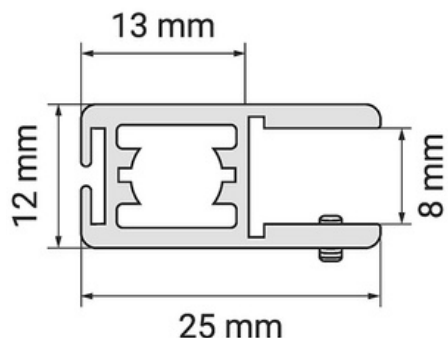

## Opis

Profil oświetleniowy do półek wykonany z wysokiej jakości aluminium, dostępny w trzech kolorach: aluminium, czarnym i białym. Posiada dwa punkty świetlne, które świecą w górę i w dół półki, zapewniając efektowne oświetlenie i podkreślając wygląd mebli.

Rodzaj oświetlenia	Dekoracyjne
Materiał	Aluminium
Kolor	Aluminium / Czarny / Biały
Maksymalna długość produktu	3000mm
Klasa energetyczna	Dane zależne od zastosowanego źródła światła
Moc	Dane zależne od zastosowanego źródła światła
Napięcie robocze	12V DC
Barwa światła	Biały ciepły / Biały neutralny / Biały zimny
Stopień ochrony	IP20
Długość przewodu	2000 mm