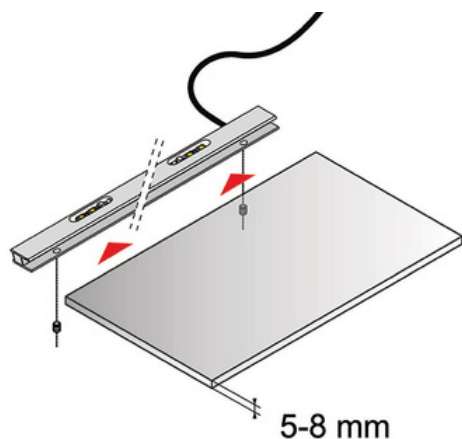

# Glow LED 2D

Profile Oświetleniowe Do Półek

## Opis

Profil oświetleniowy do półek wykonany z wysokiej jakości aluminium, dostępny w trzech kolorach: aluminium, czarnym i białym. Posiada dwa punkty świetlne, które świecą w górę i w dół półki, zapewniając efektowne oświetlenie i podkreślając wygląd mebli.

Rodzaj oświetlenia	Dekoracyjne
Materiał	Aluminium
Kolor	Aluminium / Czarny / Biały
Maksymalna długość produktu	3000mm
Klasa energetyczna	Dane zależne od zastosowanego źródła światła
Moc	Dane zależne od zastosowanego źródła światła
Napięcie robocze	12V DC
Barwa światła	Biały ciepły / Biały neutralny / Biały zimny
Stopień ochrony	IP20
Długość przewodu	2000 mm