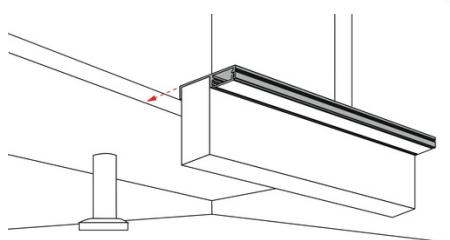

# Floor Line

## Opis

Profil oświetleniowy nawierzchniowy, przeznaczony do montażu w cokole szafki. Profil umożliwia montaż taśmy LED, co pozwala na stworzenie efektownego i subtelnego oświetlenia mebli.

### **Dodatkowe informacje:**

- Profil Floor Line dostępny jest w różnych długościach.
- Istnieje możliwość zamówienia profilu z kloszem transparentnym.

Rodzaj oświetlenia	Użytkowe / Dekoracyjne
Materiał	Aluminium
Kolor	Aluminium
Rodzaj klosza	Mleczny
Maksymalna długość produktu	2000mm
Klasa energetyczna	Dane zależne od zastosowanego źródła światła
Moc	Dane zależne od zastosowanego źródła światła
Napięcie robocze	24V DC / 12V DC / 6V DC
Barwa światła	Biały ciepły / Biały neutralny / Biały zimny / RGB
Stopień ochrony	IP20
Długość przewodu	2000 mm