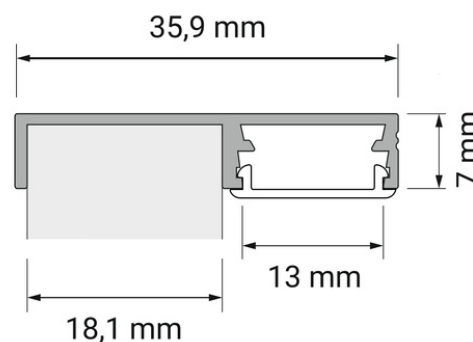

# Floor Line

## Opis

Profil oświetleniowy nawierzchniowy, przeznaczony do montażu w cokole szafki. Profil umożliwia montaż taśmy LED, co pozwala na stworzenie efektownego i subtelnego oświetlenia mebli.

### **Dodatkowe informacje:**

- Profil Floor Line dostępny jest w różnych długościach.
- Istnieje możliwość zamówienia profilu z kloszem transparentnym.

Rodzaj oświetlenia	Użytkowe / Dekoracyjne
Materiał	Aluminium
Kolor	Aluminium
Rodzaj klosza	Mleczny
Maksymalna długość produktu	2000mm
Klasa energetyczna	Dane zależne od zastosowanego źródła światła
Moc	Dane zależne od zastosowanego źródła światła
Napięcie robocze	24V DC / 12V DC / 6V DC
Barwa światła	Biały ciepły / Biały neutralny / Biały zimny / RGB
Stopień ochrony	IP20
Długość przewodu	2000 mm