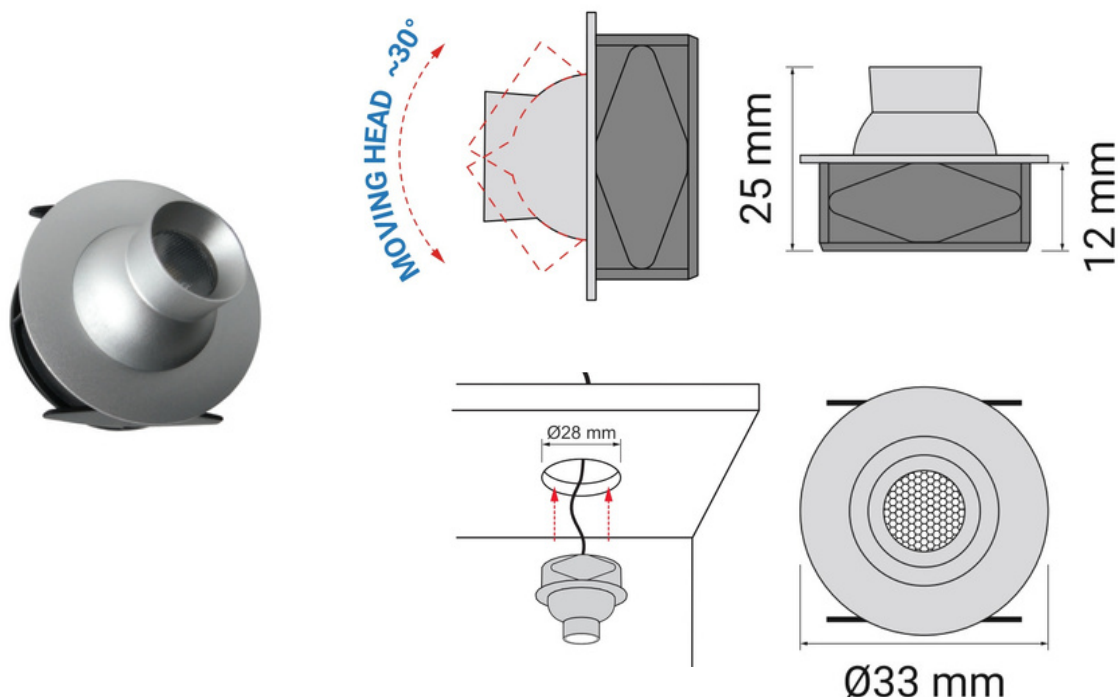

Eye LED

Oświetlenie Punktowe Meblowe

Opis

Meblowa Oprawa LED jest montowana do wpustu i posiada ruchomą głowicę w zakresie 30 stopni, co pozwala na precyzyjne ustawienie promienia światła.

Precyzyjne oświetlenie: Możliwość skierowania światła dokładnie tam, gdzie jest ono potrzebne.

Uniwersalne zastosowanie: Idealne do oświetlania półek, regałów, witryn, szafek i innych mebli.

Łatwy montaż: Oprawa LED jest montowana do wpustu, co zapewnia szybki i bezproblemowy montaż.

Regulacja kąta świecenia: Ruchome ramię pozwala na regulację kąta świecenia w zakresie 30 stopni.

Rodzaj oświetlenia	Dekoracyjne
Materiał	Tworzywo sztuczne + metal
Kolor	Aluminium
Rodzaj klosza	Soczewka transparentna - 30°
Klasa energetyczna	Dane zależne od zastosowanego źródła światła
Moc	1,2W
Napięcie robocze	12V DC
Barwa światła	Biały ciepły / Biały zimny
Stopień ochrony	IP20
Długość przewodu	2000 mm