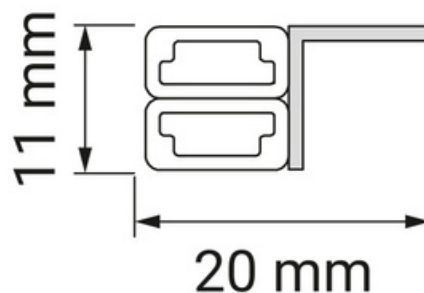

Duet D2

Profile Oświetleniowe Do Półek

Opis

Profil LED przeznaczony do efektywnego oświetlenia półek w szafkach, regałach i innych meblach. Profil świeci w dwóch kierunkach: w dół i do góry, zapewniając równomierne oświetlenie całej powierzchni półki oraz wnętrza szafki. Oprawa z tworzywa sztucznego taśm LED sprawia, że profil nie rzuca się w oczy i idealnie komponuje się z meblami.

Dodatkowe informacje:

- Profile Duet 2D dostępne są w różnych długościach.
- Na życzenie klienta istnieje możliwość wykonania profili o niestandardowych parametrach.

Rodzaj oświetlenia	Dekoracyjne
Materiał	Tworzywo sztuczne
Kolor	Szary
Rodzaj Klosza	Mleczny / Transparentny
Maksymalna długość produktu	2000mm
Klasa energetyczna	Dane zależne od zastosowanego źródła światła
Moc	Dane zależne od zastosowanego źródła światła
Napięcie robocze	24V DC / 12V DC / 6V DC
Barwa światła	Biały ciepły / Biały neutralny / Biały zimny / RGB
Stopień ochrony	IP20
Długość przewodu	2000 mm