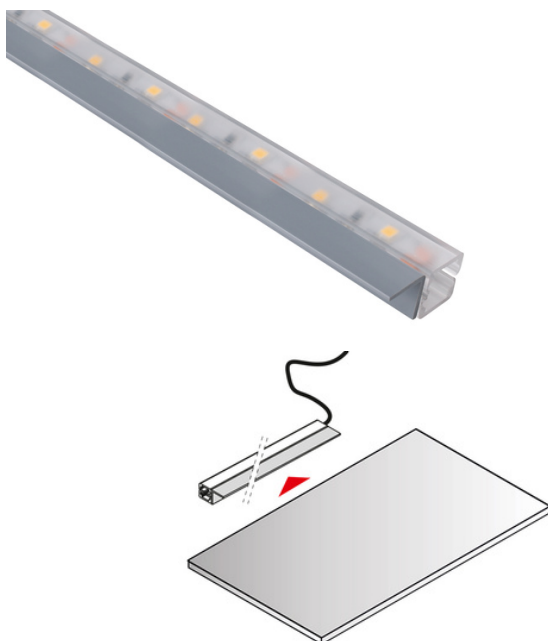

Duet D2

Profile Oświetleniowe Do Półek

Opis

Profil LED przeznaczony do efektywnego oświetlenia półek w szafkach, regałach i innych meblach. Profil świeci w dwóch kierunkach: w dół i do góry, zapewniając równomierne oświetlenie całej powierzchni półki oraz wnętrza szafki. Oprawa z tworzywa sztucznego taśm LED sprawia, że profil nie rzuca się w oczy i idealnie komponuje się z meblami.

Dodatkowe informacje:

- Profile Duet 2D dostępne są w różnych długościach.
- Na życzenie klienta istnieje możliwość wykonania profili o niestandardowych parametrach.

Rodzaj oświetlenia	Dekoracyjne
Materiał	Tworzywo sztuczne
Kolor	Szary
Rodzaj Klosza	Mleczny / Transparentny
Maksymalna długość produktu	2000mm
Klasa energetyczna	Dane zależne od zastosowanego źródła światła
Moc	Dane zależne od zastosowanego źródła światła
Napięcie robocze	24V DC / 12V DC / 6V DC
Barwa światła	Biały ciepły / Biały neutralny / Biały zimny / RGB
Stopień ochrony	IP20
Długość przewodu	2000 mm