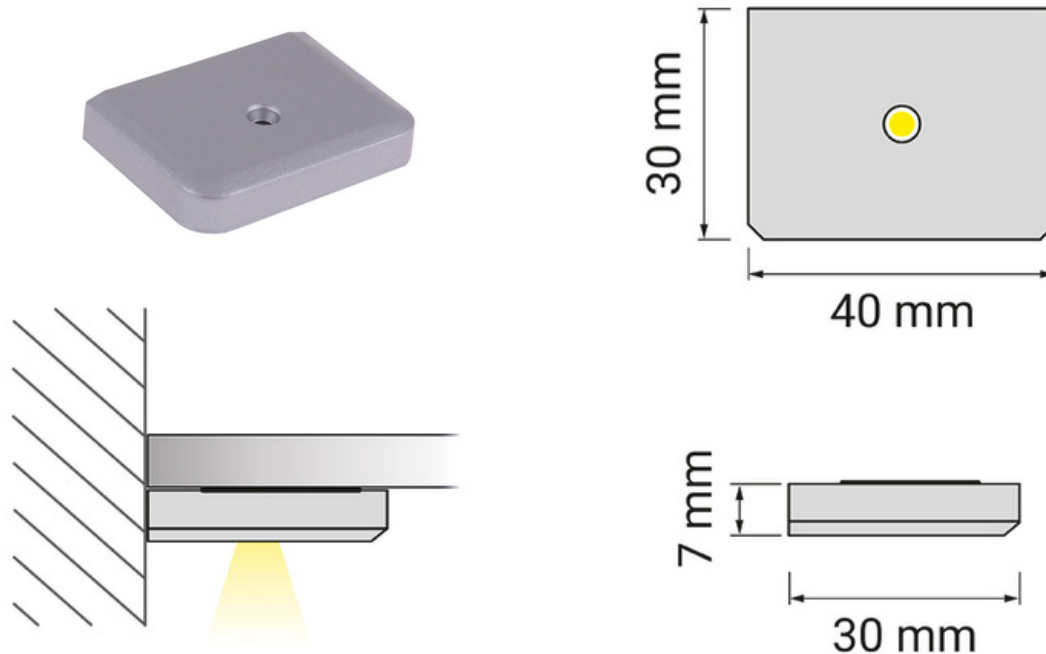

Dojo Slim 1D

Oświetlenie Punktowe do Półek

Opis

Oświetlenie jednostronne punktowe LED idealne do podświetlania półek w regałach, witrynach, bibliotekach i innych meblach.

Na życzenie klienta istnieje możliwość wykonania oświetlenia o niestandardowych parametrach.

Rodzaj oświetlenia	Dekoracyjne
Materiał	Tworzywo sztuczne
Klasa energetyczna	Dane zależne od zastosowanego źródła światła
Moc	0,3W
Napięcie robocze	12V DC 6V DC
Barwa światła	Biały ciepły / Biały neutralny / Biały zimny
Stopień ochrony	IP20
Długość przewodu	2000 mm