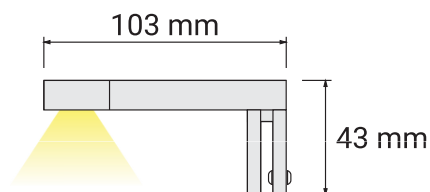

Amber 300

Wysięgniki LED

Opis

Lampa LED na wysięgniku, dostępna w kolorze czarnym lub chrom. Dwa rodzaje montażu, na szafkę i na lustro.

Zastosowanie lampy

- oświetlenie łazienkowe
- oświetlenie kuchenne
- oświetlenie biur
- oświetlenie sypialni
- oświetlenie salonów

Rodzaj oświetlenia	Użytkowe
Materiał	Tworzywo sztuczne
Kolor	Czarny / Chrom
Rodzaj klosza	Mleczny
Klasa Energetyczna	Dane zależne od zastosowanego źródła światła
Moc	4,5W
Napięcie robocze	12V DC
Barwa światła	Biały ciepły / Biały neutralny / Biały zimny
Stopień ochrony	IP44
Długość przewodu	2000 mm