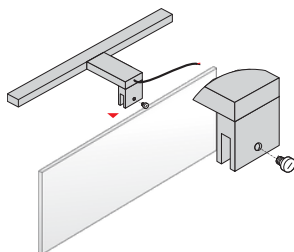

Amber 300

Wysięgniki LED

Opis

Lampa LED na wysięgniku, dostępna w kolorze czarnym lub chrom. Dwa rodzaje montażu, na szafkę i na lustro.

Zastosowanie lampy

- oświetlenie łazienkowe
- oświetlenie kuchenne
- oświetlenie biur
- oświetlenie sypialni
- oświetlenie salonów

Rodzaj oświetlenia	Użytkowe
Materiał	Tworzywo sztuczne
Kolor	Czarny / Chrom
Rodzaj klosza	Mleczny
Klasa Energetyczna	Dane zależne od zastosowanego źródła światła
Moc	4,5W
Napięcie robocze	12V DC
Barwa światła	Biały ciepły / Biały neutralny / Biały zimny
Stopień ochrony	IP44
Długość przewodu	2000 mm