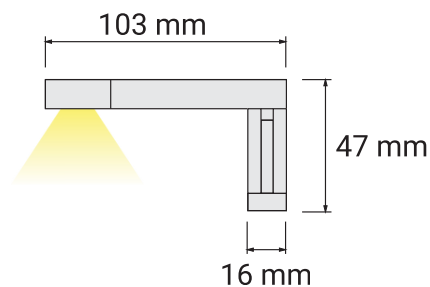

Amber 300

Wysięgniki LED

Opis

Lampa LED na wysięgniku, dostępna w kolorze czarnym lub chrom. Dwa rodzaje montażu, na szafkę i na lustro.

Zastosowanie lampy

- oświetlenie łazienkowe
- oświetlenie kuchenne
- oświetlenie biur
- oświetlenie sypialni
- oświetlenie salonów

Rodzaj oświetlenia	Użytkowe
Materiał	Tworzywo sztuczne
Kolor	Czarny / Chrom
Rodzaj klosza	Mleczny
Klasa Energetyczna	Dane zależne od zastosowanego źródła światła
Moc	4,5W
Napięcie robocze	12V DC
Barwa światła	Biały ciepły / Biały neutralny / Biały zimny
Stopień ochrony	IP44
Długość przewodu	2000 mm