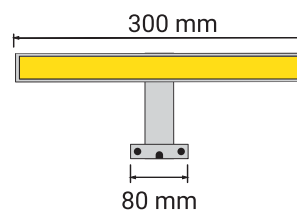

Amber 300

Wysięgniki LED

Opis

Lampa LED na wysięgniku, dostępna w kolorze czarnym lub chrom. Dwa rodzaje montażu, na szafkę i na lustro.

Zastosowanie lampy

- oświetlenie łazienkowe
- oświetlenie kuchenne
- oświetlenie biur
- oświetlenie sypialni
- oświetlenie salonów

Rodzaj oświetlenia	Użytkowe
Materiał	Tworzywo sztuczne
Kolor	Czarny / Chrom
Rodzaj klosza	Mleczny
Klasa Energetyczna	Dane zależne od zastosowanego źródła światła
Moc	4,5W
Napięcie robocze	12V DC
Barwa światła	Biały ciepły / Biały neutralny / Biały zimny
Stopień ochrony	IP44
Długość przewodu	2000 mm